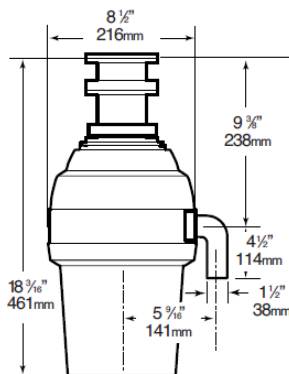

BARNSÄKRA AVFALLSMÄSTAREN

Waste King Uson 8000 TC

är den säkra matavfallskvaren för ditt hem

Säker och enkel användning

1. Öppna vattnet
2. Mata ner avfallet med startproppen och sätt i den så kvarnen går
3. Ta upp den efter 30 sek
4. Startproppen är även en propp så man kan ha vatten i diskhon