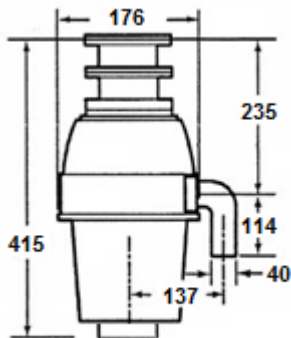

BARNSÄKRA AVFALLSMÄSTAREN

Waste King Uson 2600 TC

är den säkra matavfallskvarnen för ditt hem

Säker och enkel användning

1. Öppna vattnet
2. Mata ner avfallet med startproppen och sätt i den så kvarnen går
3. Ta upp den efter 30 sek
4. Startproppen är även en propp så man kan ha vatten i diskhon