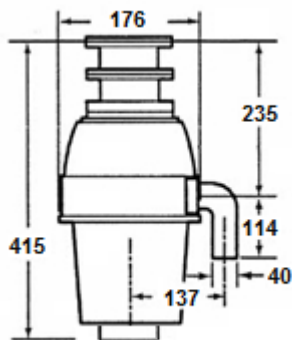

BARNSÄKRA AVFALLSMÄSTAREN

Waste King Uson 2600 TC

är den säkra matavfallskvarnen för ditt hem

Säker och enkel användning

1. Öppna vattnet
2. Mata ner avfallet med startproppen och sätt i den så kvarnen går
3. Ta upp den efter 30 sek
4. Startproppen är även en propp så man kan ha vatten i diskhon